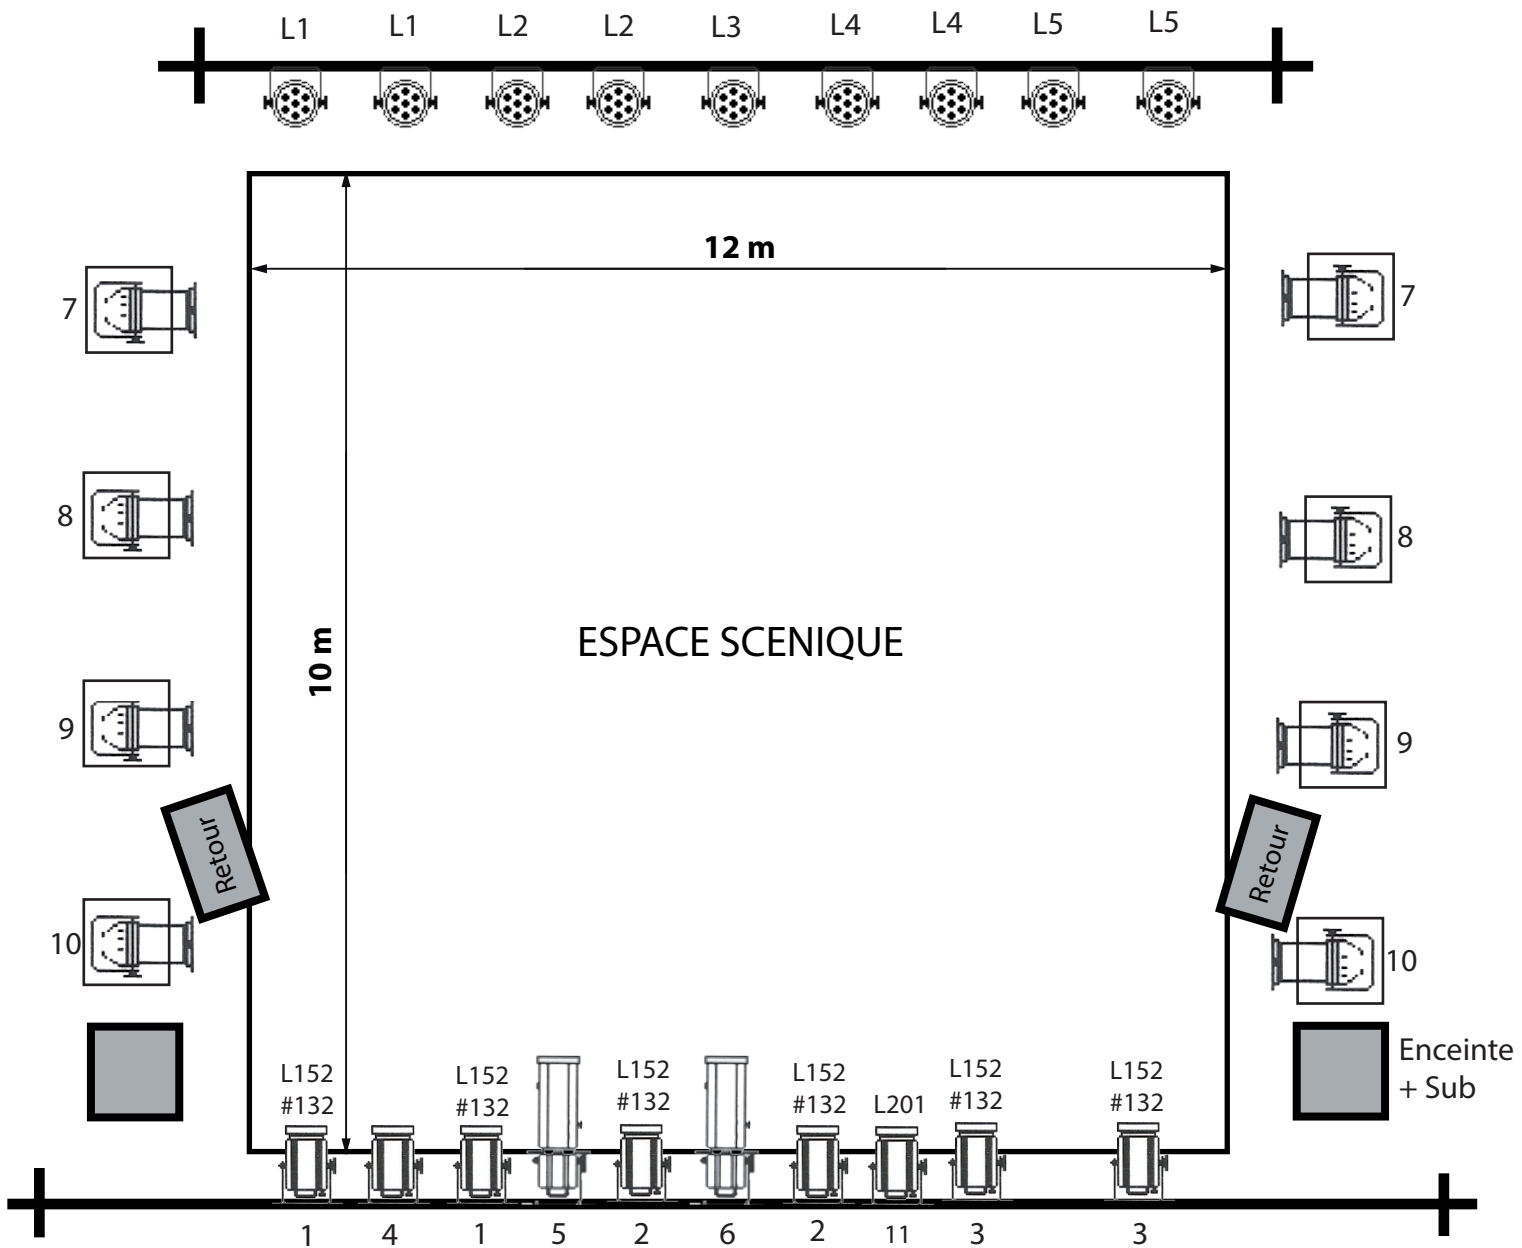

PLAN DE FEU «GARDEN-PARTY» Rue - Cie N°8

	8 x PC 1kw		9 x PAR LED RVBAW
	2 x découpes 1kw type 613 sx		8 x Platines
	8 x PAR64 CP62		